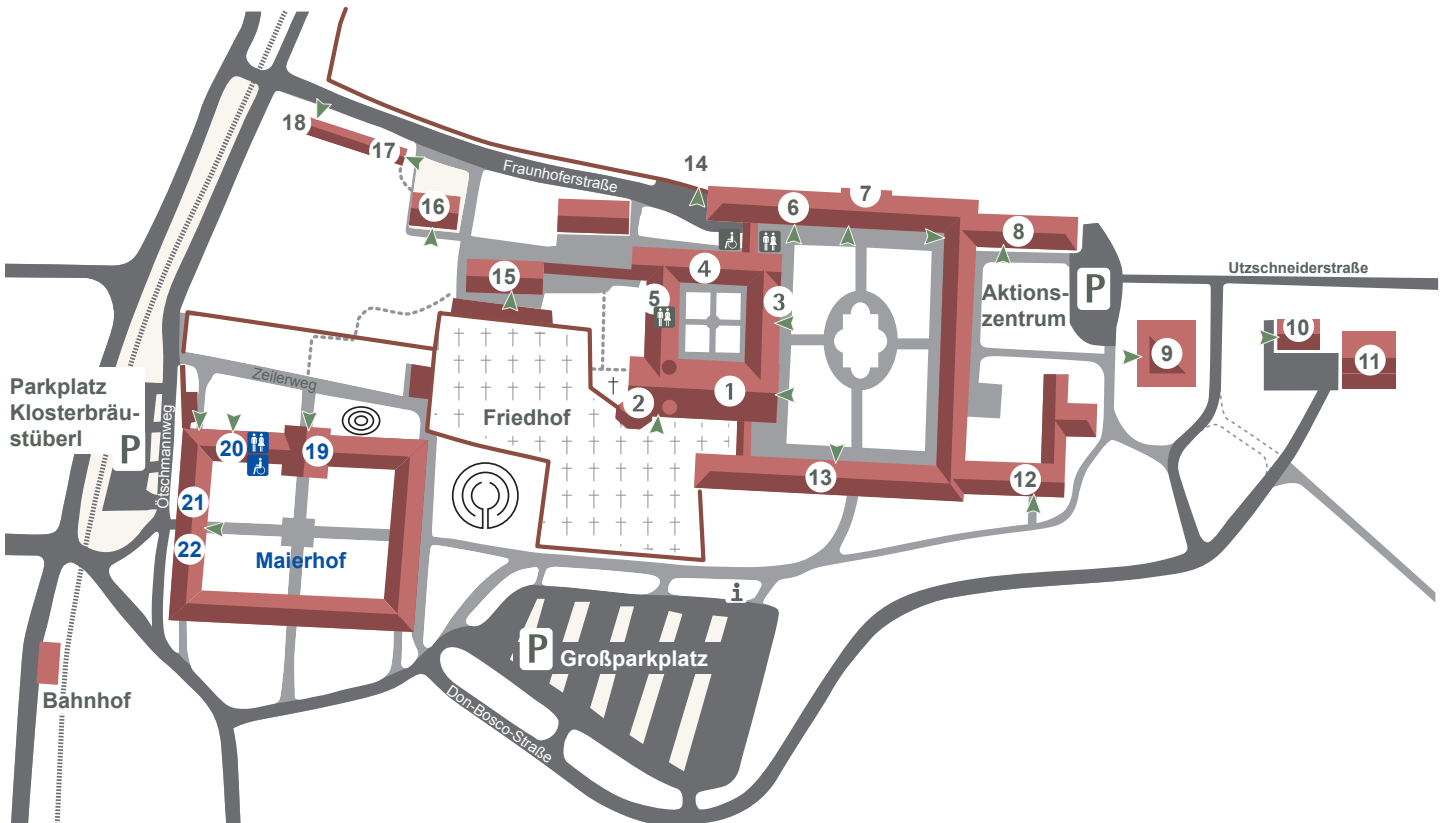

# Lageplan

- |   |   |
|---|---|
| <ul style="list-style-type: none"> <li>1 Basilika St. Benedikt</li> <li>2 Anastasiakapelle</li> <li>3 Klosterpforte             <ul style="list-style-type: none"> <li>• Information</li> <li>• Führungen</li> <li>• Klosterladen</li> <li>• Barocksaal</li> <li>• Kreuzgang</li> </ul> </li> <li>4 Philosophisch-Theologische Hochschule (PTH) - Zentralbibliothek</li> <li>5 Institut für Salesianische Spiritualität (ISS)</li> <li>6 Jugendpastoralinstitut Don Bosco (JPI)</li> <li>7 Hauskapelle</li> <li>8 Jugendbildungsstätte Aktionszentrum (AZ)</li> </ul> | <ul style="list-style-type: none"> <li>9 Westbau II (KSFH)             <ul style="list-style-type: none"> <li>• Bibliothek</li> <li>• Übungsräume</li> <li>• Mensaria</li> </ul> </li> <li>10 Energiezentrale</li> <li>11 Energiepavillon (ZUK)</li> <li>12 Don-Bosco-Jugendherberge</li> <li>13 Kath. Stiftungsfachhochschule München, Abt. Benediktbeuern (KSFH)</li> <li>14 Klostergärtnerei</li> <li>15 Gästebereich des Klosters (Rezeption)</li> <li>16 Gästehaus Meichelbeck</li> <li>17 Gästehaus Fraunhofer</li> <li>18 Fraunhofer-Museum</li> </ul> |
|---|---|

## Maierhof

- 19 Zentrum für Umwelt und Kultur (ZUK)
  - Rezeption
  - Umweltjugendbildungsstätte
  - Gästebereich
  - Allianzsaal
- 20 Klosterbräustüberl
- 21 Fachberatung Heimatpflege (Bez. Obb.)
- 22 Trachten-Informationszentrum (Bez. Obb.)